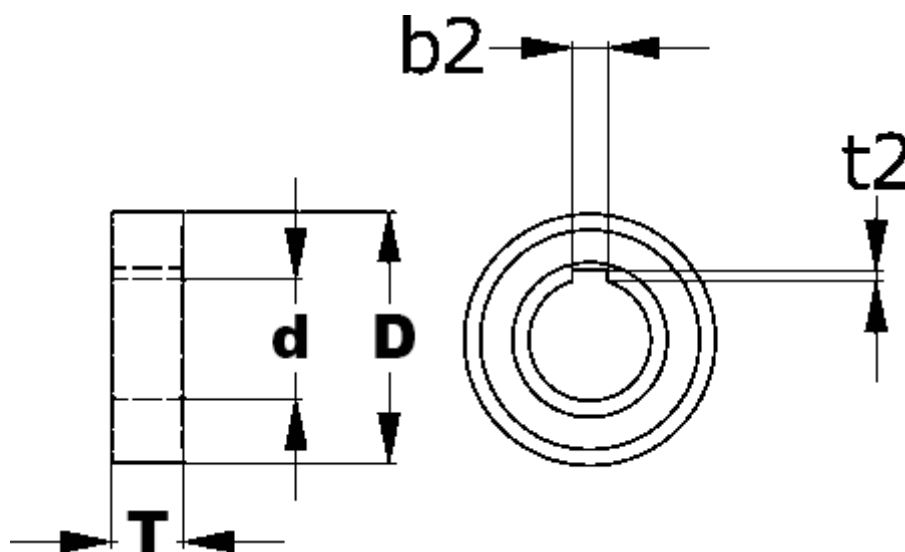

Varenummer: 5798013502

Beskrivelse: Tsubaki Friløbsleje BB35-1K-K (6207)
d=35 D=72 T=17, leje med indvendig not ståltætning

Mål

A	= 17
B	= 72
b2	= 10
C	= 35
Moment (Nm)	= 173
t2	= 2.4